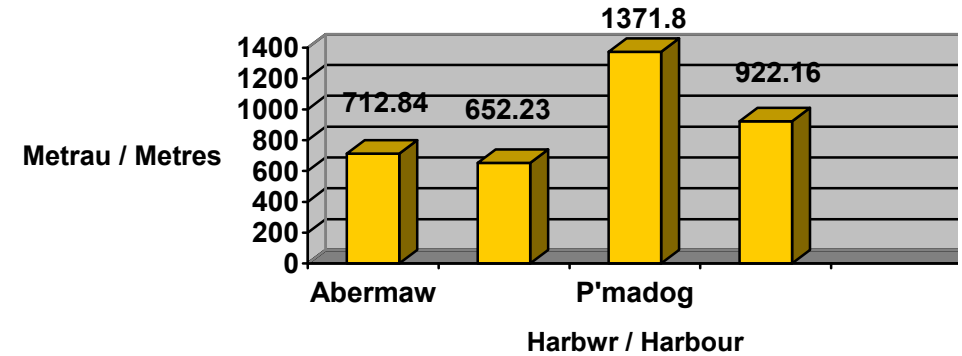

Cyfanswm Hyd / Total LOA