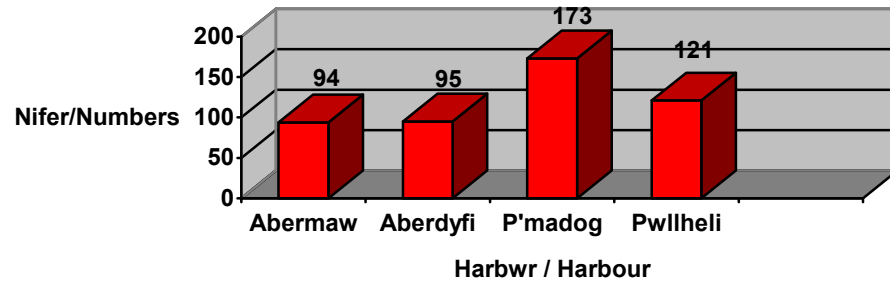

CYMHARIAETH O YSTADEGAU CYCHOD YM MHOB HARBWR 2011

COMPARISON OF BOAT STATISTICS AT EACH HARBOUR 2011

Harbwr Harbour	Nifer o Gychod Number of Boats	Cyfanswm Hydoedd Total Overall Length	Cyfartaledd Hyd Average Length	Cyfanswm Dyfnder Total Draught	Cyfartaledd Dyfnder Average Draught
Abermaw	94	712.84	7.58	83.42	0.89
Aberdyfi	95	652.23	6.87	80.86	0.85
Porthmadog	173	1371.80	7.93	159.44	0.92
Pwllheli	121	922.16	7.62	120.09	0.99
Cyfansymiau holl harbrau Totals of all harbours	483	3659.03	30	443.81	3.65
Cyfartaleddau holl harbrau Averages of all harbours	120.75	917.76	7.50	110.95	0.91

Darlun o ystadegau cychod ym mhob harbwr. Analysis of boat statistics at each harbour.

Nifer o Gychod / Number of Boats

Cyfanswm Hyd / Total LOA

Cyfartaledd Hyd / Average LOA

Cyfanswm Dyfnder / Total Draught