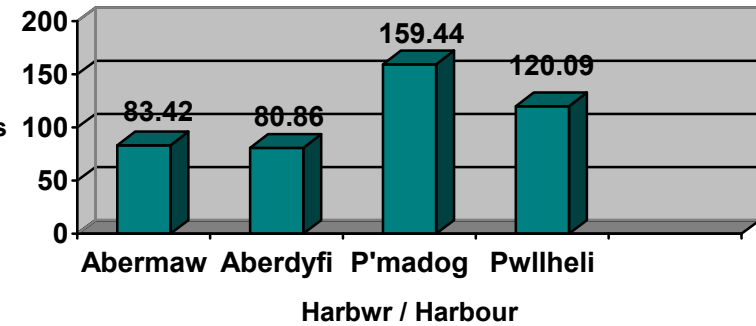

Darlun o ystadegau cychod ym mhob harbwr. Analysis of boat statistics at each harbour.

Nifer o Gychod / Number of Boats

Cyfanswm Hyd / Total LOA

Cyfartaledd Hyd / Average LOA

Cyfanswm Dyfnder / Total Draught

Cyfartaledd Dyfnder / Average Draught