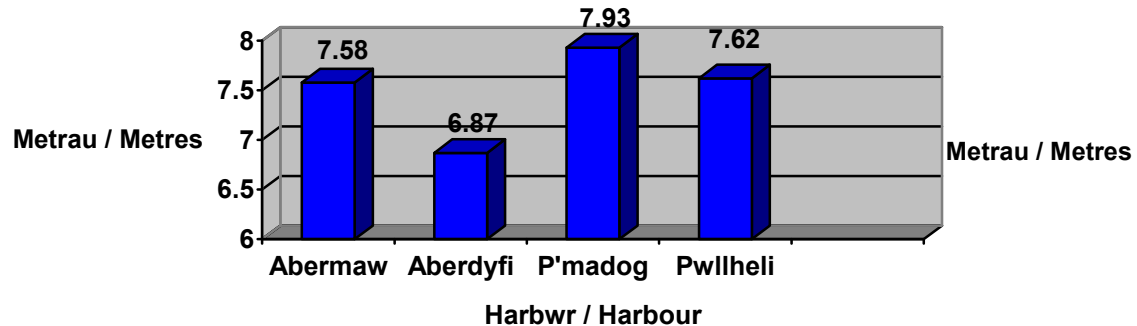

Darlun o ystadegau cychod ym mhob harbwr. Analysis of boat statistics at each harbour.

Nifer o Gychod / Number of Boats

Cyfanswm Hyd / Total LOA

Cyfartaledd Hyd / Average LOA

Cyfanswm Dyfnder / Total Draught

Cyfartaledd Dyfnder / Average Draught